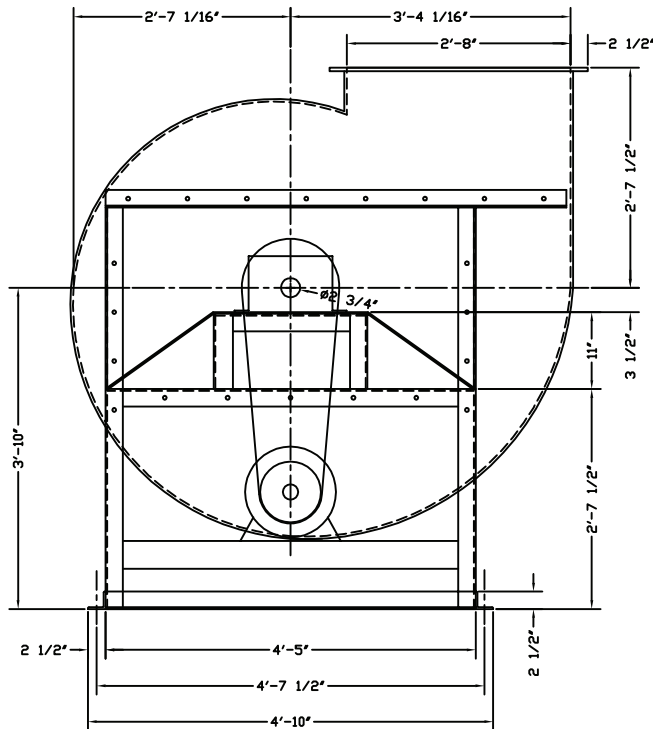

**IPFLIMITED**  
INDUSTRIAL PLASTICS FABRICATORS LTD.

Model 4500

DISCHARGE FLANGE DETAILS